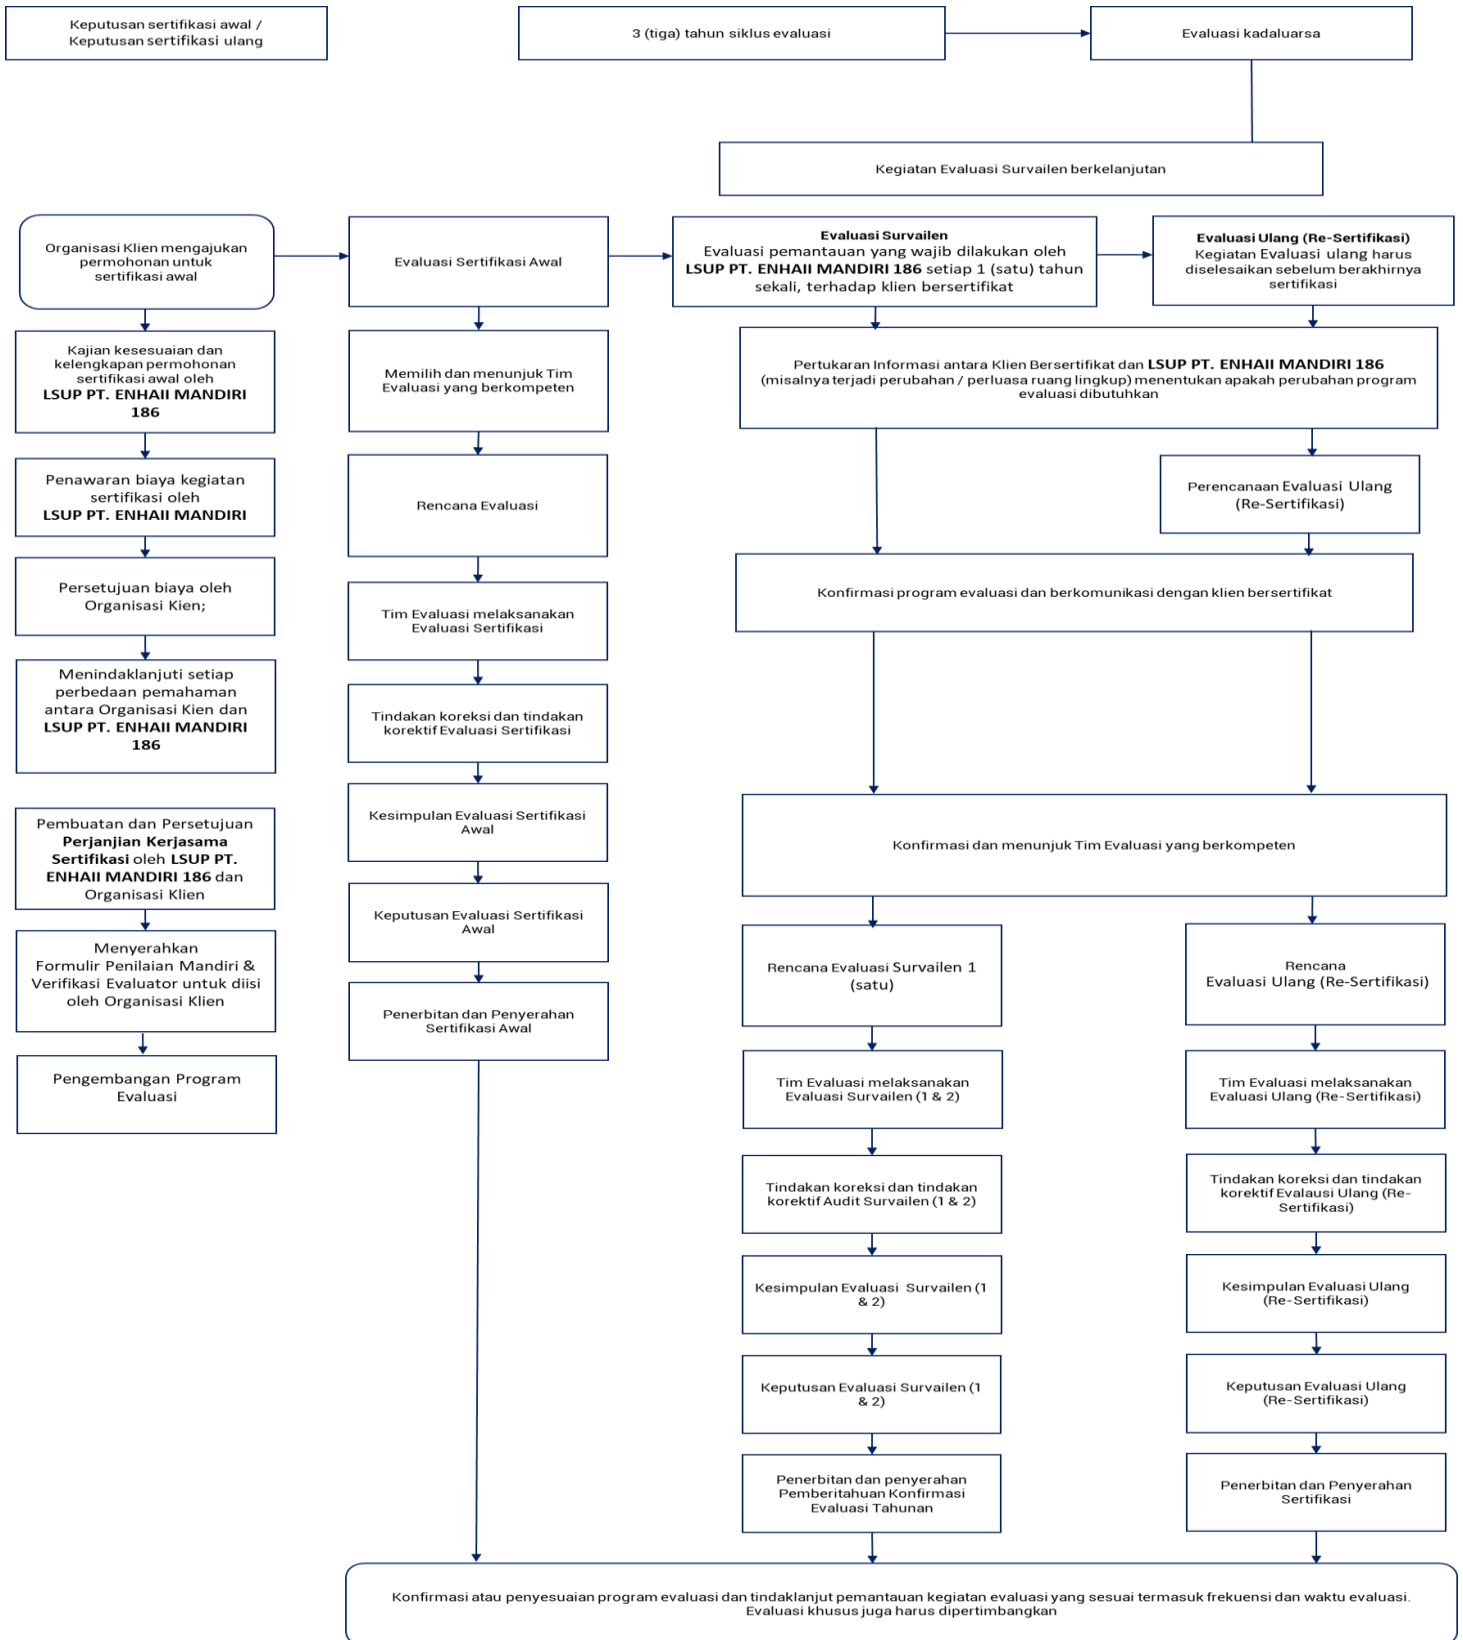

PT. ENHAI MANDIRI 186

SKEMA SERTIFIKASI STANDAR USAHA CHSE

PERHATIAN / ATTENTION

Dokumen ini tidak dikendalikan jika diunduh / Uncontrolled when downloaded.